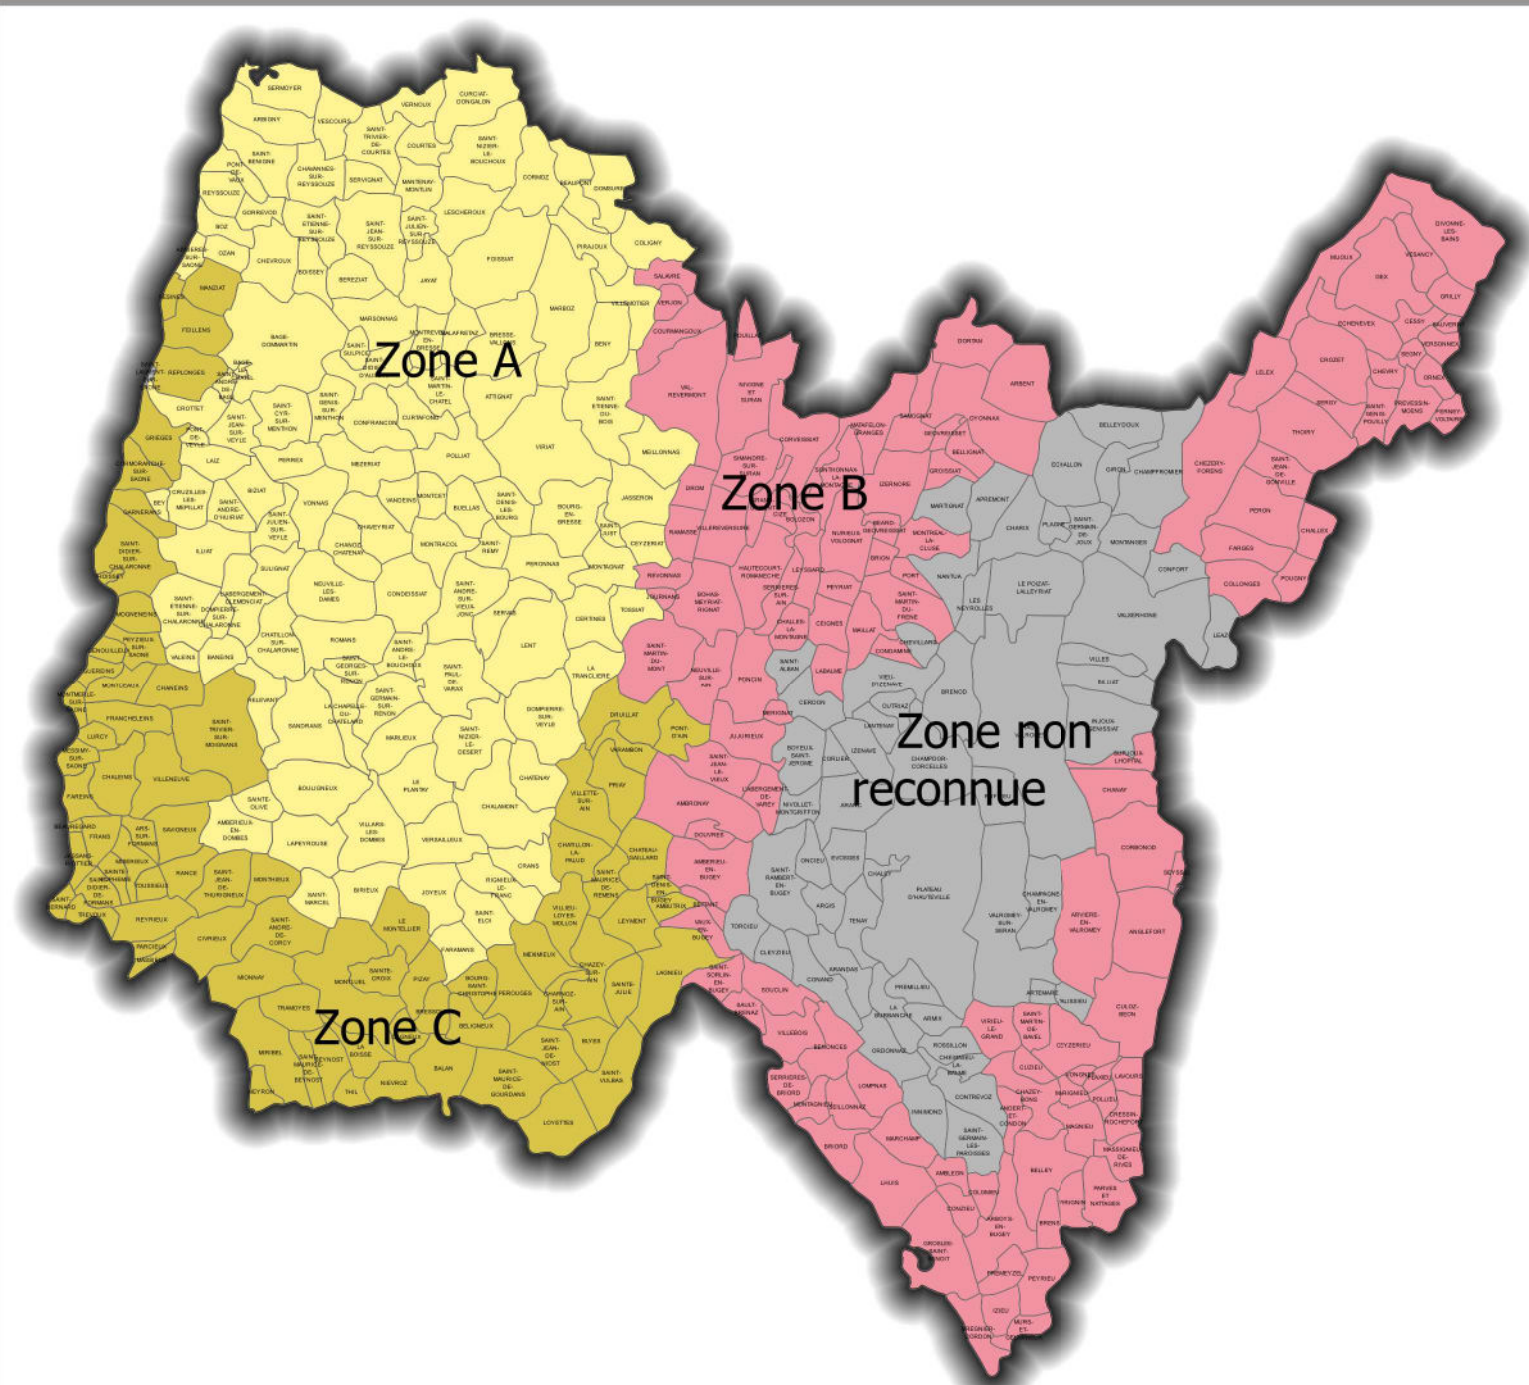

Reconnaissance CNGRA - Zonages et taux de perte

- Zone A : Bresse et Dombes**
Taux de pertes : 30% sur prairie
- Zone B : Bugey et Plaines et collines des Préalpes du Nord**
Taux de pertes : 32% sur prairie
- Zone C : Vallée de la Saône, Région Lyonnaise et Plaine de l'Ain, sud-est Lyonnais, Bièvre**
Taux de pertes : 40% sur prairie
- Zone non reconnue**